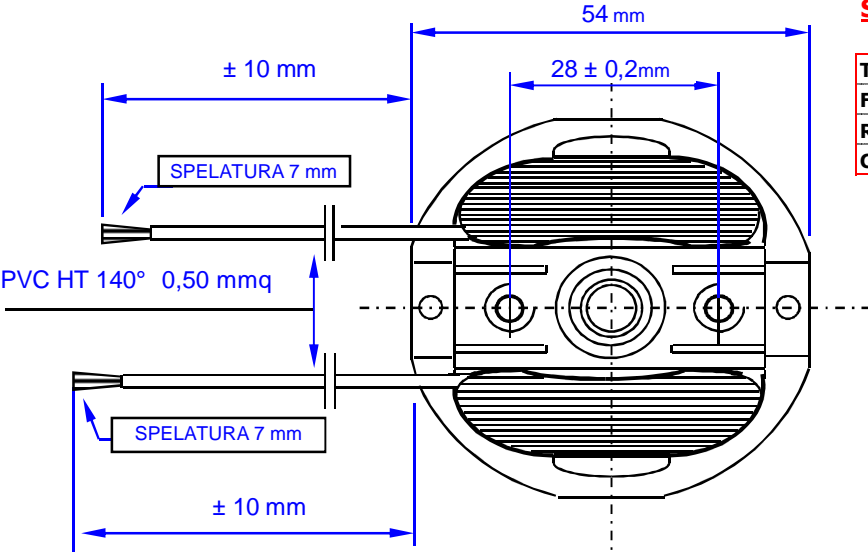

SPECIFICHE COSTRUTTIVE

TENSIONE	12 / 240V
FREQUENZA	50 / 60Hz
ROTAZIONE (V.S.A.)	CW / CCW
CLASSE	B / F

Ø 58 mm

DISEGNO NON IN SCALA

D58

CODICE CLIENTE :	CODICE FREITECH :	VISTO R.Q. L. Membrini	REV.
CLIENTE :			DATA :