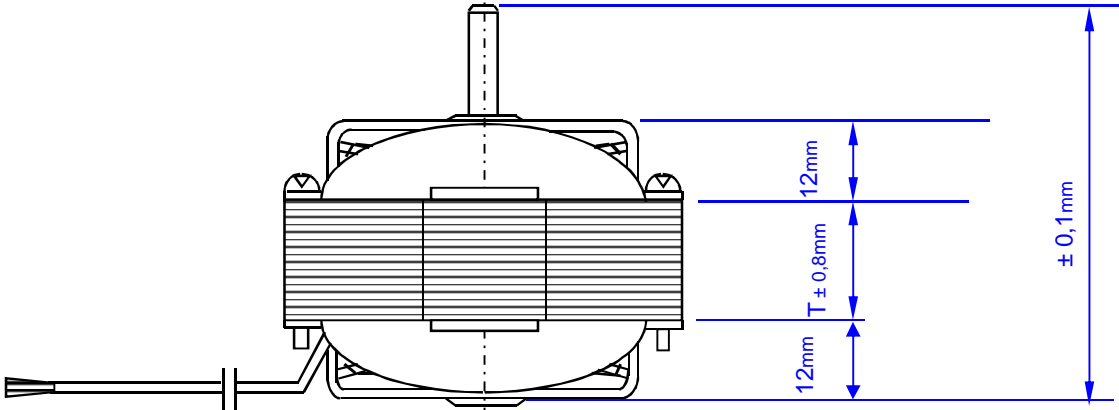

SPECIFICHE COSTRUTTIVE

TENSIONE	12 / 240V
FREQUENZA	50 / 60Hz
ROTAZIONE (V.S.A.)	CW / CCW
CLASSE	B / F

Ø 58 mm

DISEGNO NON IN SCALA

D58

CODICE CLIENTE :	CODICE FREITECH :	VISTO R.Q. L. Membrini	REV.
CLIENTE :			DATA :