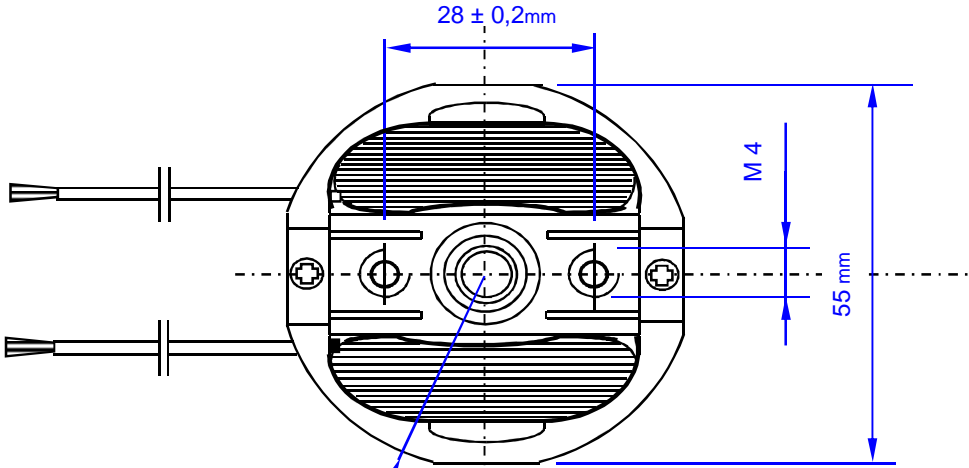

SPECIFICHE COSTRUTTIVE

TENSIONE	12 / 240V
FREQUENZA	50 / 60Hz
ROTAZIONE (V.S.A.)	CW / CCW
CLASSE	B / F

Ø 58 mm

DISEGNO NON IN SCALA

D58

CODICE CLIENTE :	CODICE FREITECH :	VISTO R.Q. L. Membrini	REV.
CLIENTE :			DATA :