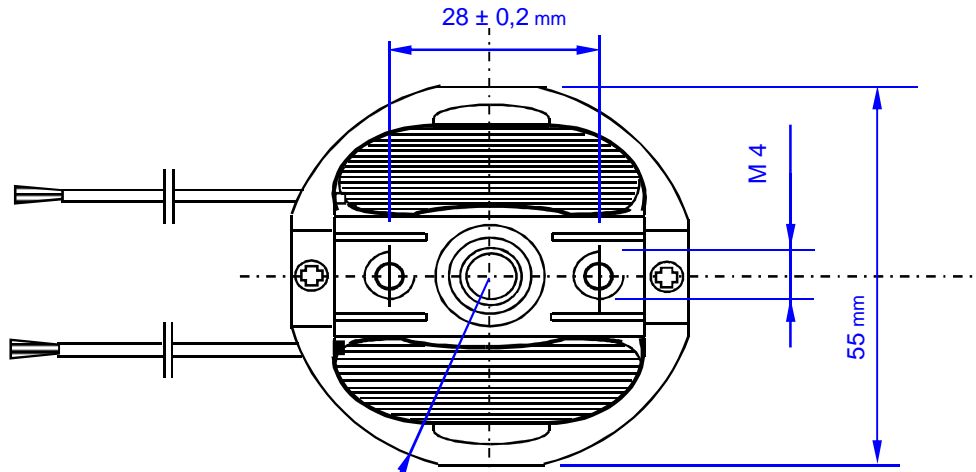

**CONSTRUCTIVE DATA**

VOLTAGE	12 / 240V
FREQUENCY	50 / 60Hz
ROTATION	CW / CCW
CLASS	B / F

Ø 58 mm

**NOT SCALE DRAWING**

**D58**

CUSTOMER CODE:	FREITECH CODE :	VISTO R.Q. <b>L. Membrini</b>	REV.
CUSTOMER :			DATE :