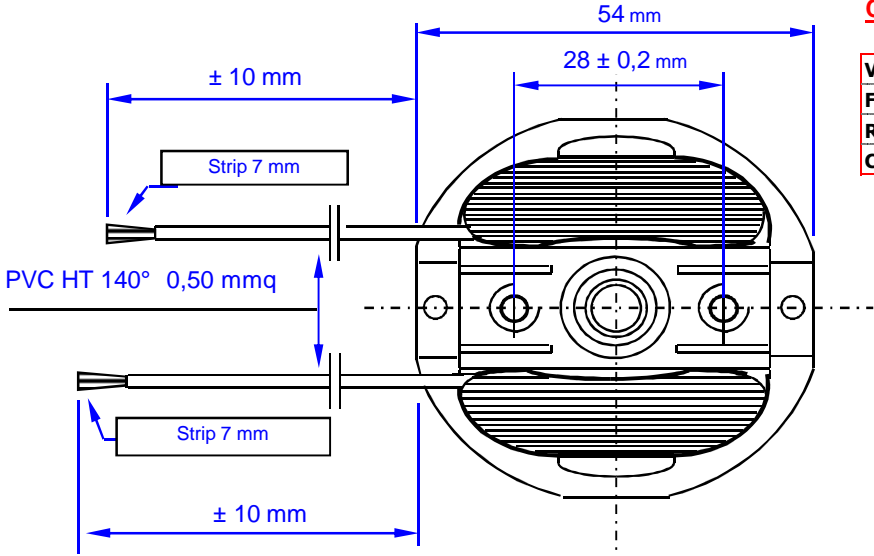

**CONSTRUCTIVE DATA**

VOLTAGE	12 / 240V
FREQUENCY	50 / 60Hz
ROTATION	CW / CCW
CLASS	B / F

Ø 58 mm

**NOT SCALE DRAWING**

**D58**

CUSTOMER CODE:	FREITECH CODE :	VISTO R.Q. <b>L. Membrini</b>	REV.
CUSTOMER :			DATE :