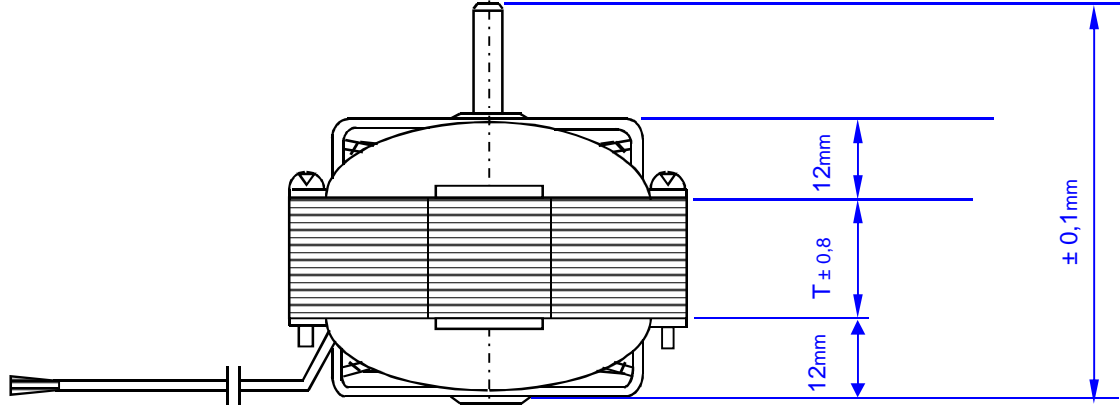

**CONSTRUCTIVE DATA**

VOLTAGE	12 / 240V
FREQUENCY	50 / 60Hz
ROTATION	CW / CCW
CLASS	B / F

Ø 58 mm

**NOT SCALE DRAWING**

**D58**

CUSTOMER CODE:	FREITECH CODE :	VISTO R.Q. <b>L. Membrini</b>	REV.
CUSTOMER :			DATE :